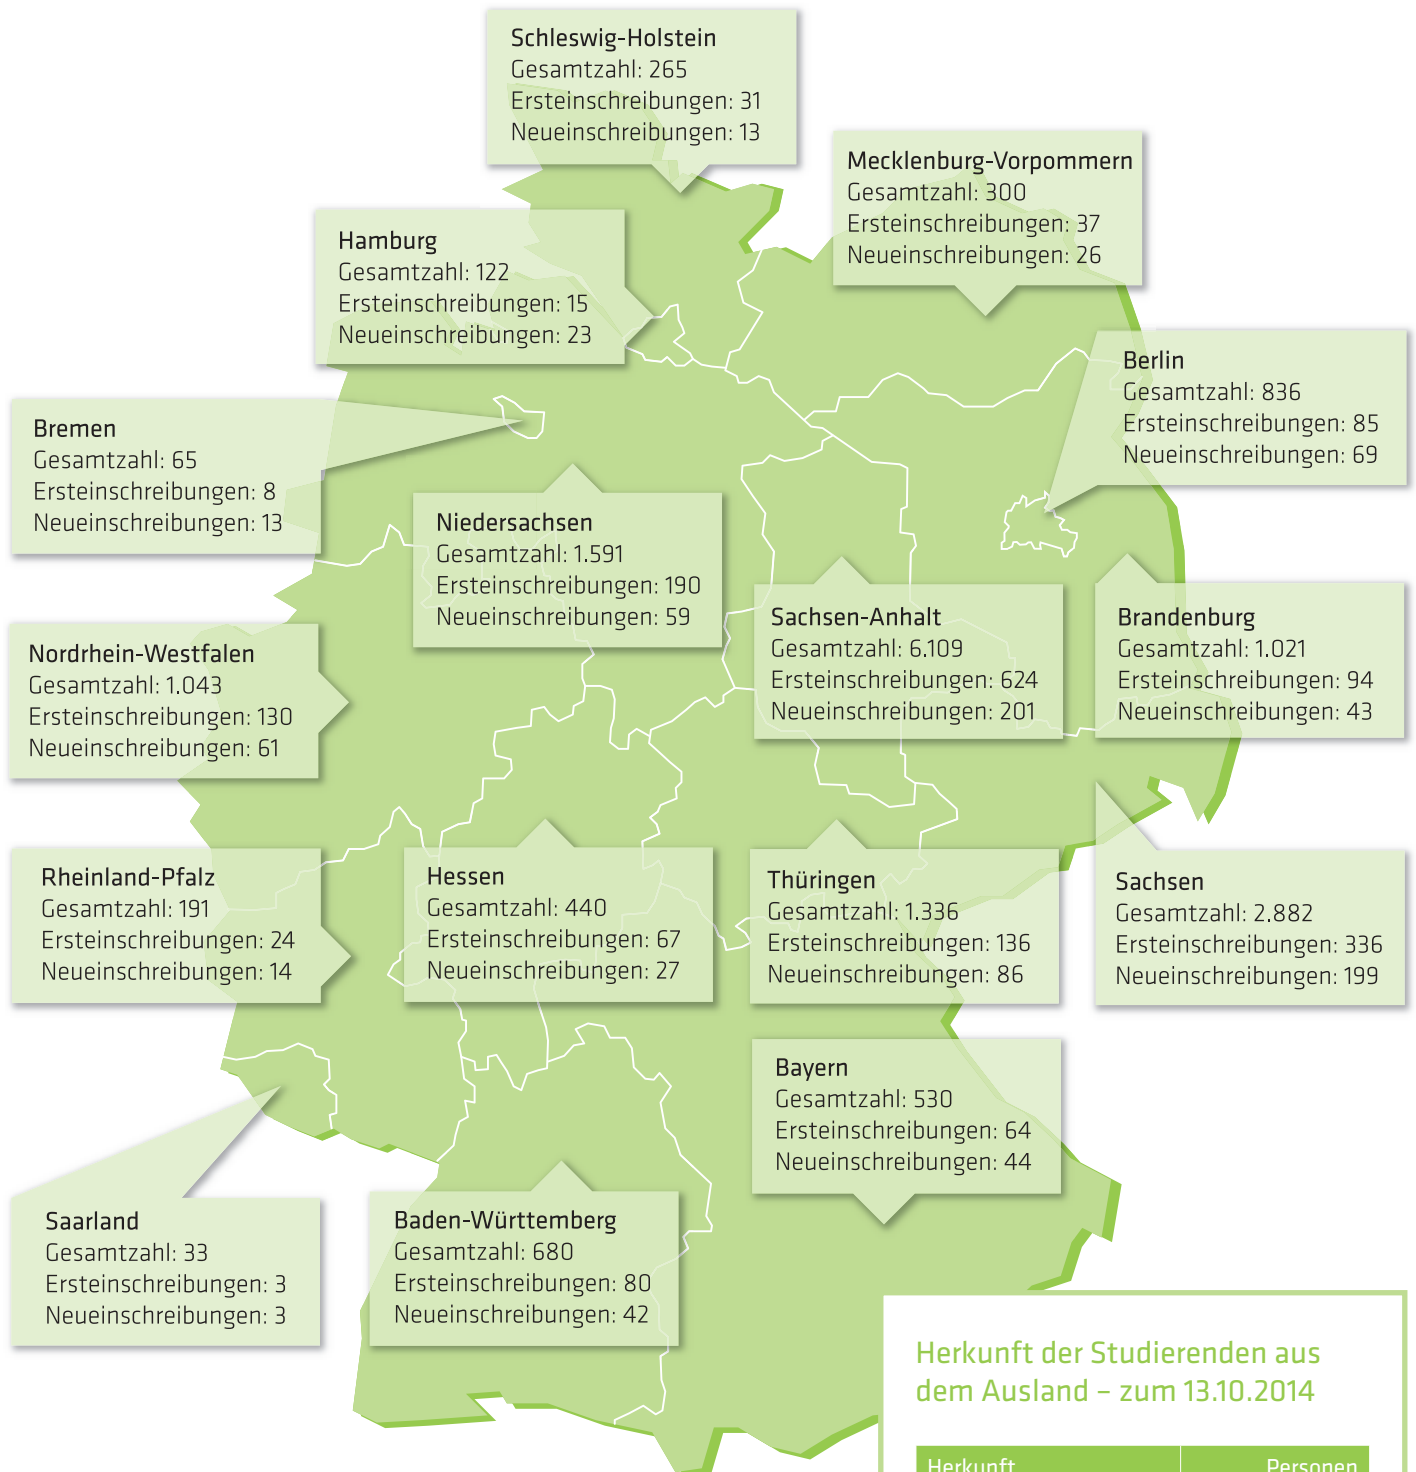

Zahlen zur Einschreibung Wintersemester 2014/15

Im Vergleich: Studierende und Bewerbungen

STUDIERENDE	28.09.2012	30.09.2013	13.10.2014
Gesamtzahl der Studierenden	20.230	19.774	19.413
Neue Studierende	3.831	3.890	3.403
davon Ersteinschreibungen ¹	2.827	2.814	2.427
davon Neueinschreibungen ²	1.004	1.076	976
Anteil der Studierenden aus dem Westen und Berlin gesamt	27,3 %	30,9 %	29,9%
Anteil der Studierenden aus dem Westen und Berlin unter den Ersteinschreibern	43,7 %	42,3 %	28,7 %
Studierende aus dem Ausland	1.714	1.655	1.853
Anteil an der Gesamtzahl der Studierenden	8,5 %	8,4 %	9,5%

BEWERBUNGEN	WS 2012/13	WS 2013/14	WS 2014/15
auf grundständige ³ Studiengänge mit Uni-NC	10.811	9.682	10.161
Anzahl der grundständigen Studiengänge mit Uni-NC	60	60	69
auf Master-Studiengänge	4.030	4.858	4.118
Anzahl der Master-Studiengänge (alle mit Uni-NC)	23	24	21

¹ Studierende, die zum ersten Mal an einer Hochschule eingeschrieben sind

² Studierende, die zum ersten Mal an der MLU eingeschrieben sind (Wechsler, Master-Studierende)

³ Studiengänge, die zu einem ersten Hochschulabschluss führen, also Bachelor-Studiengänge, aber auch die Studiengänge, die mit einem Staatsexamen enden

Entwicklung der Gesamtstudierendenzahl WS 1992/93 bis WS 2013/14*

* jeweils zum Stichtag 31.10

Herkunft der deutschen Studierenden zum
Stichtag 13.10.2014

Beliebteste grundständige Studiengänge mit Uni-NC